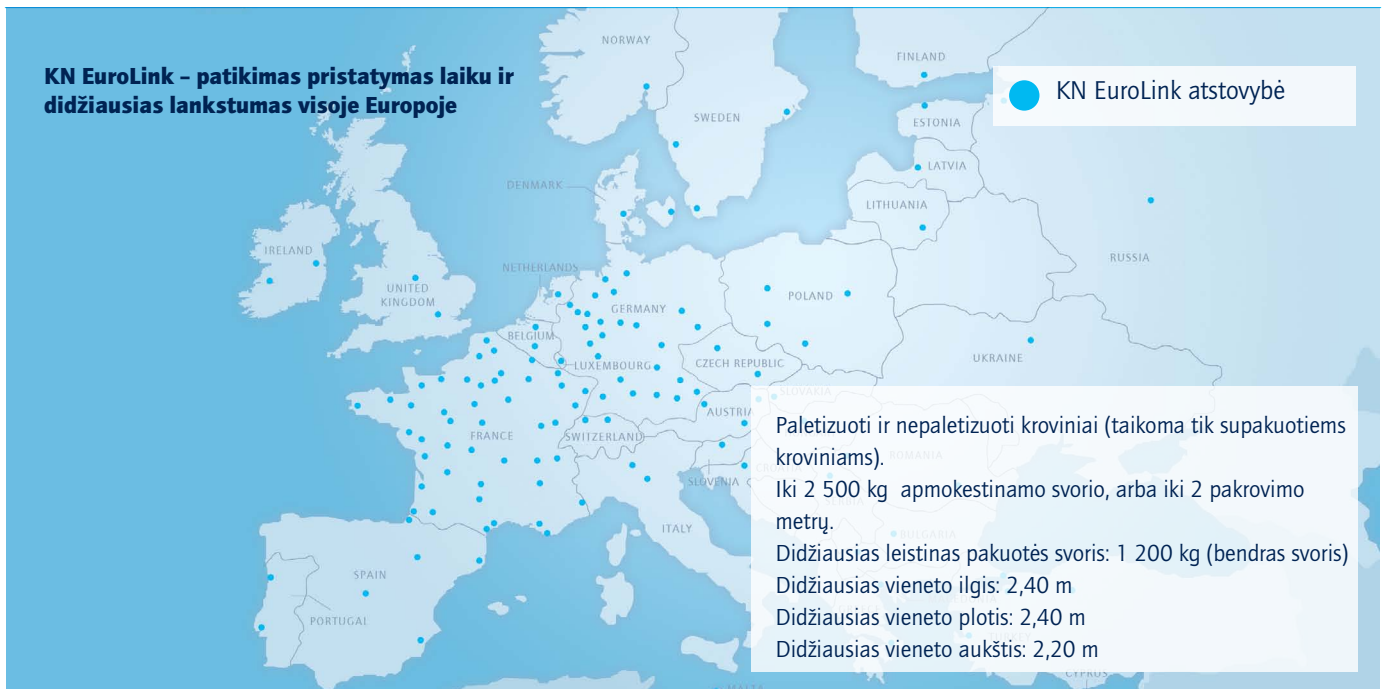

Mūsų puikių specialistų komandos geba suderinti savo kompetenciją, klientų aptarnavimo patirtį bei tarptautinį veiklos mastą. Jie nuolat kuria naujus veiklos plėtojimo būdus ir džiaugiasi galėdami pasiūlyti efektyvias bei jūsų poreikiams pritaikytas paslaugas.

Teikdami greitas, patikimas ir ekonomišką rinktinių krovinų paslaugas visoje Europoje, KN EuroLink dar labiau suartins Jus ir Jūsų klientus. Didžiąją patirtį turinčių vietinių specialistų komandos siūlo platų logistikos paslaugų asortimentą. Nesvarbu, kokių transportavimo paslaugų jums reikėtų, mes visada pasiūlysim visą Europą apimančius bei specializuotus sprendimus.

GALBŪT JUMS REIKIA DAR KO NORS?

Tam kad galėtumėte greitai, lanksčiai ir tiksliai reaguoti į konkrečius tiekimo grandinės poreikius, pasinaudokite mūsų logistikos paslaugų paketais ir papildomomis paslaugomis, kurios padės sukurti papildomą vertę.

- išankstinio informavimo paslauga, kad gavėjas galėtų pasiruošti priimti krovinį;
- muitinės įforminimas;
- papildomas „KN Sure“ draudimas
- ataskaitų generavimas per „KN Login“ sistemą
- ePOD spausdintinė kopija

PASIEKTI REZULTATAI MUS ĮPAREIGOJA

Didelės vertės kroviniai atiduokite į pasaulyje pripažinto lyderio rankas ir mes jais tinkamai pasirūpinsime. Mes tikrai viršysime jūsų lūkesčius, kuriuos keliate profesionalų kompetencijai ir paslaugų kokybei.

- Daugiau kaip 96 proc. krovinų pristatoma nurodytu laiku.
- Daugiau kaip 95 proc. atvejų informacija apie pristatymą (IOD) gaunama kitą dieną po pristatymo iki 12 valandos
- Daugiau kaip 95 proc. atvejų ePOD (elektroninio krovinio pristatymo patvirtinimo spausdintinė kopija) gaunama 18 valandą trečią dieną po pristatymo

VISIBILITY AND MONITORING WITH KN LOGIN

Rinkoje pirmaujantis krovinų informacijos valdymo įrankis „KN Login“ suteikia galimybę stebėti ir sekti iš bet kurios pasaulio vietos, bet kuriuo metu gabenamus kroviniai. Gaudami visą reiklaingą informaciją, ir matydami ją jums priimtiniu formatu, galite gerokai efektyviau valdyti savo tiekimo grandinę.

- Krovinio judėjimo stebėjimas transportavimo metu
- Specializuotos ataskaitos (papildoma galimybė)
- ePOD (elektroninis krovinio pristatymo patvirtinimas)